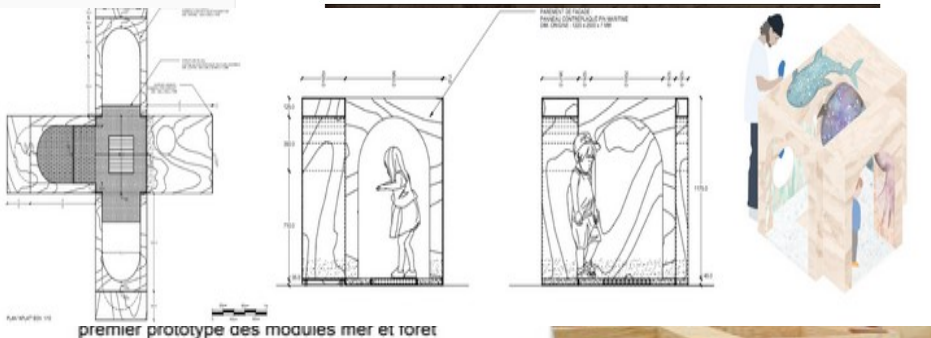

Dispositif mobile d'éveil artistique et culturel inclusif pour les
0-4 ans
par L d'illusion

Faire un don

Permettre la finalisation du labyrinthe sensoriel

580 €
collectés

38%

sur 1 500 € d'objectif

15
donateurs

25
jours restants

Le labyrinthe sensoriel est le fruit d'un travail en partenariat avec
-El Dillusion
- Anais du Café des Enfants, Les potes en ciel, Lille-Fives
- Gaëlle de la MILAC, Lille-Fives
- Denis de Dp-Sup

On a besoin de vous pour le concrétiser !

<https://www.helloasso.com/associations/l-d-illusion/collectes/labyrinthe-sensoriel-dispositif-mobile-d-veil-artistique-et-culturel-inclusif?fbclid=IwAR2zHQoLyDVRtyRI8t9plb6-mMZ0uHkTZB3Dom8sbsNactHaGSODiGhnWZU>